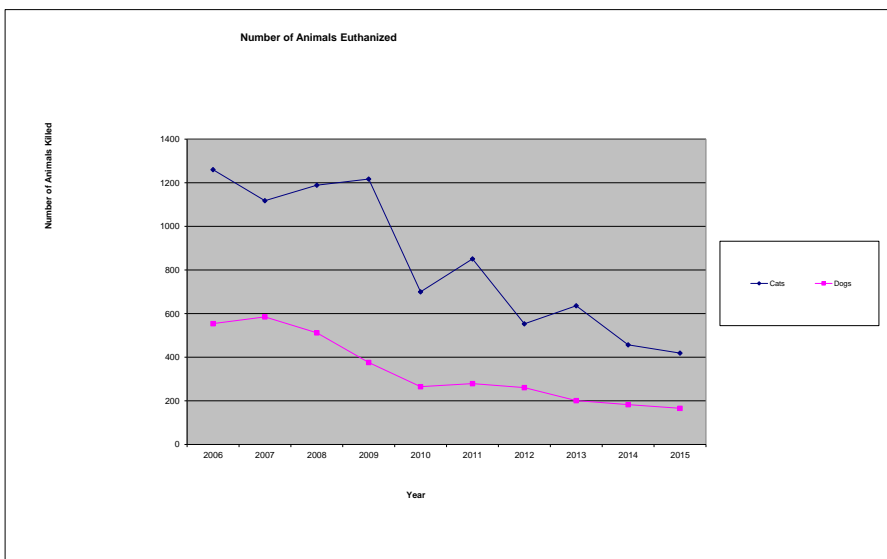

	Cats	Dogs
2006	51%	29%
2007	49%	29%
2008	53%	27%
2009	55%	22%
2010	48%	23%
2011	47%	19%
2012	32%	17%
2013	34%	16%
2014	26%	15%
2015	23%	14%

	Cats	Dogs
2006	1260	554
2007	1118	585
2008	1189	512
2009	1217	376
2010	700	265
2011	851	279
2012	553	261
2013	636	201
2014	457	183
2015	419	166

Feral Cats Euthanized

2006	137
2007	185
2008	174
2009	231
2010	149
2011	146
2012	96
2013	79
2014	72
2015	16